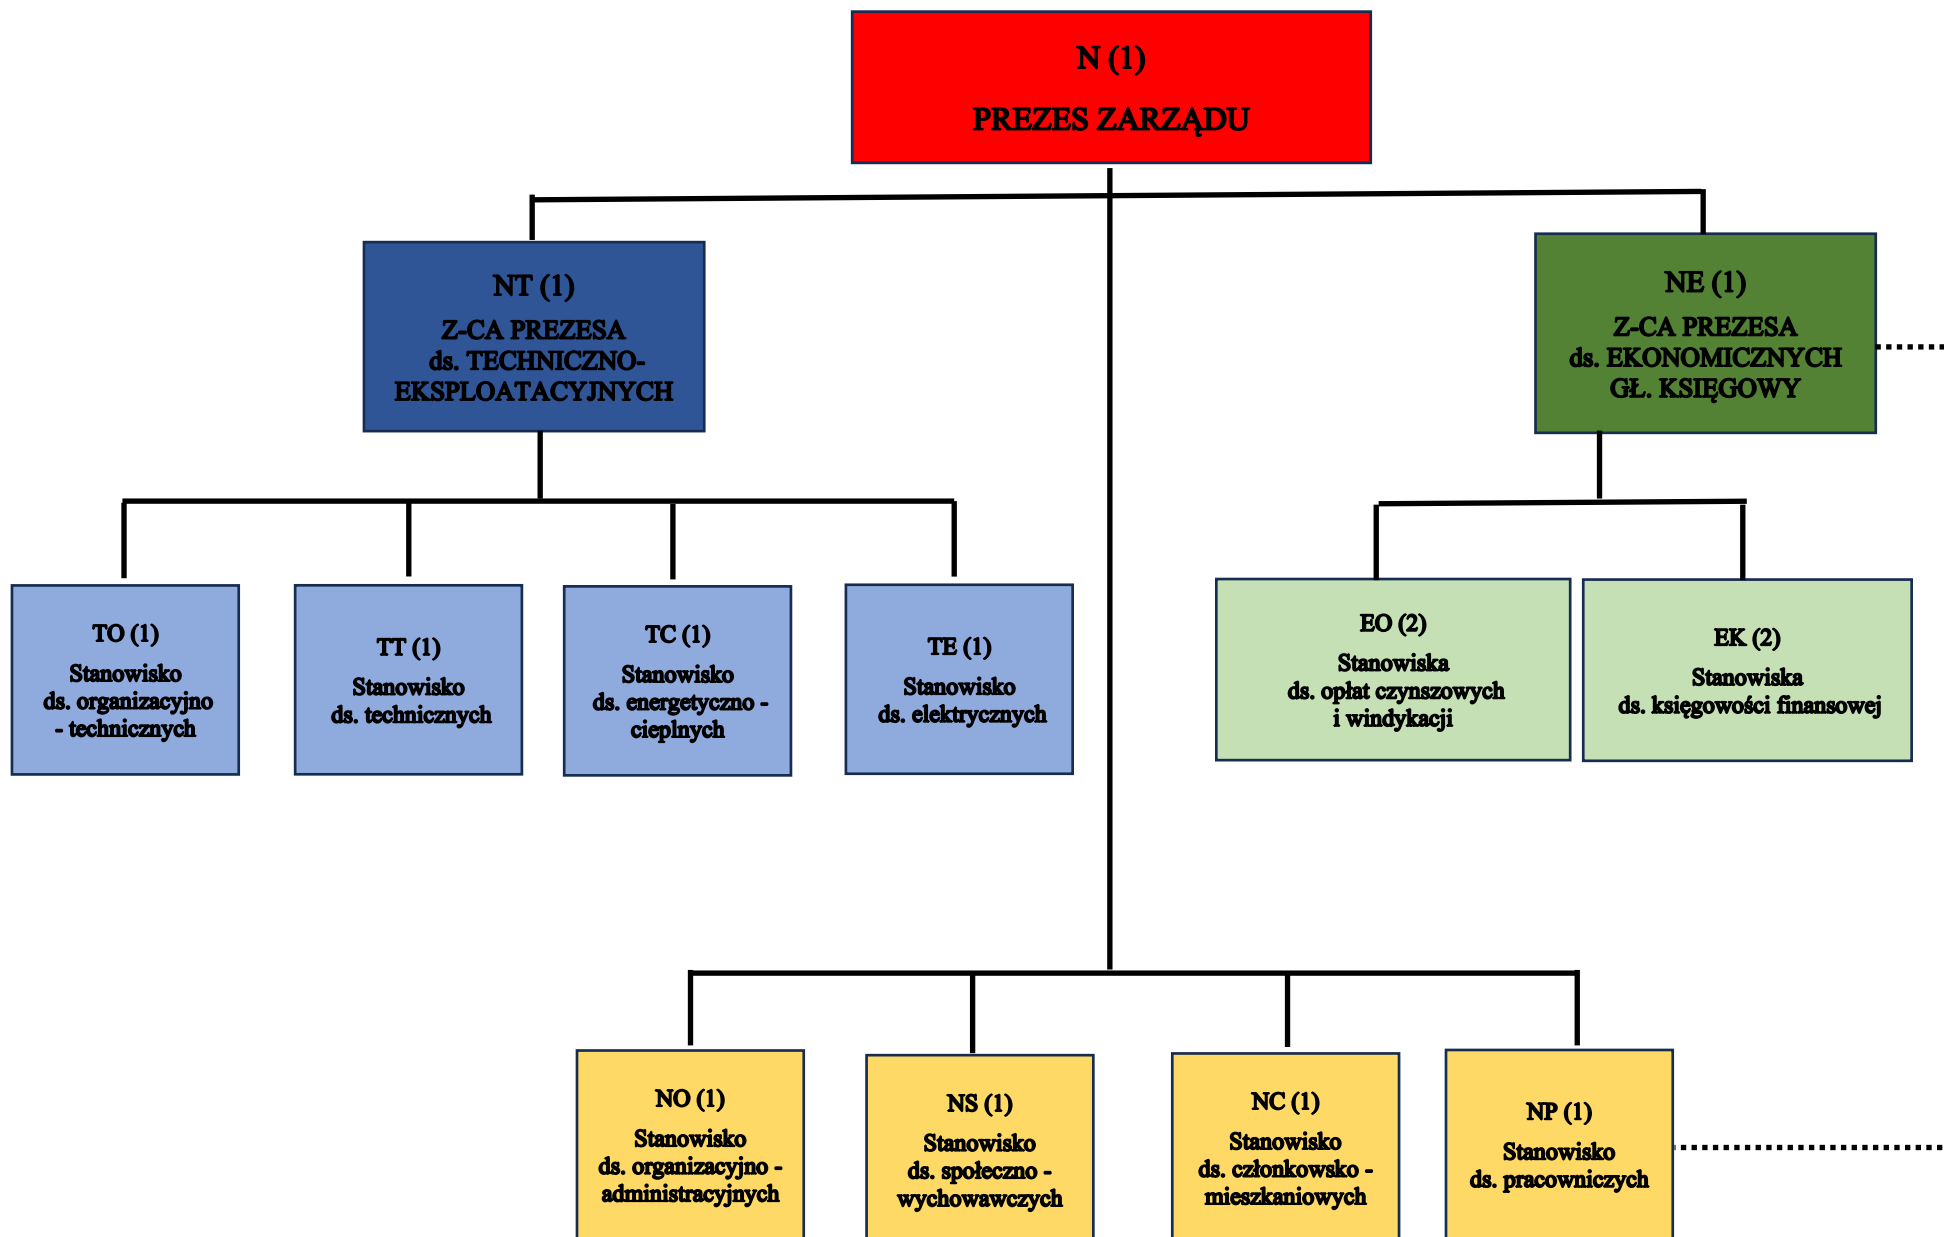

II. SCHEMAT ORGANIZACYJNY SPÓŁDZIELNI MIESZKANIOWEJ „TERESA” w TYCHACH

UWAGA: cyfry w nawiasach oznaczają ilość etatów