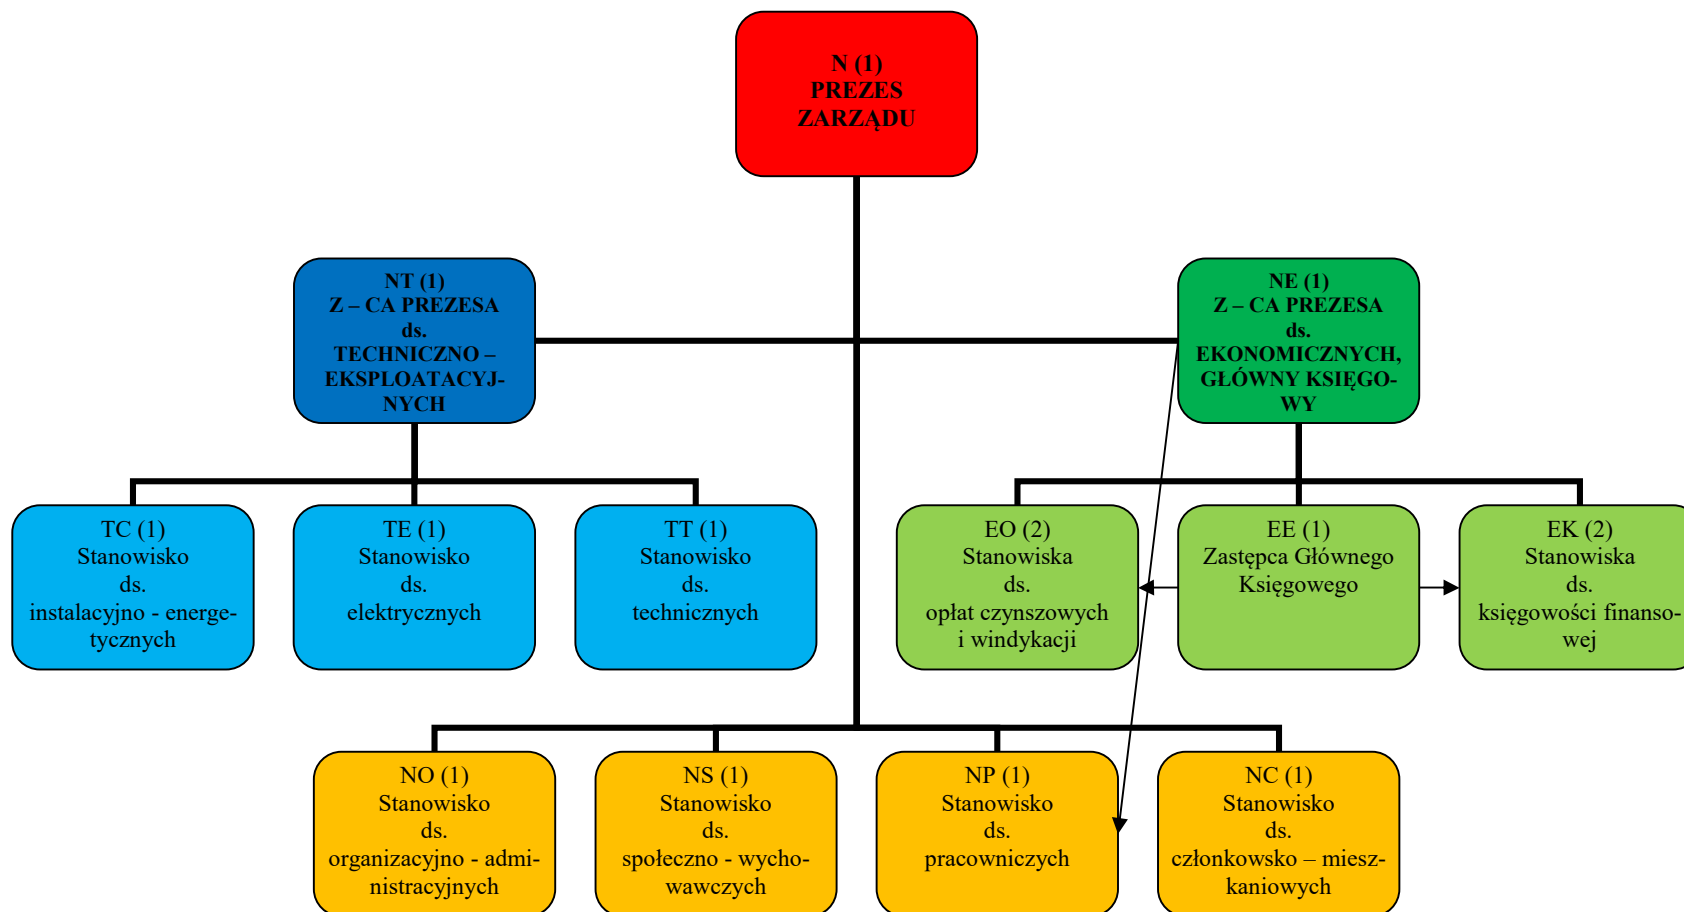

## II. SCHEMAT ORGANIZACYJNY SPÓŁDZIELNI MIESZKANIOWEJ „TERESA” w TYCHACH

**UWAGA:** cyfry w nawiasach oznaczają ilość etatów